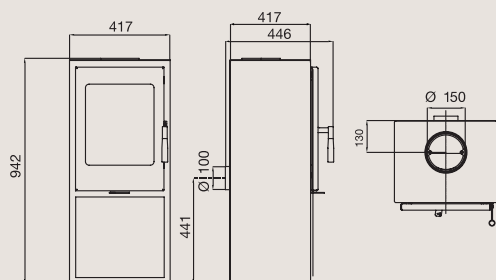

Taille des bûches (25 cm)

Habillage intérieur en vermiculite

Cendrier amovible et accessible en fonctionnement

Double combustion:

permet d'optimiser les performances en limitant la pollution liée à la combustion

Bûcher intégré

un stock malin, pour garder du bois à portée de mains.

Grille en fonte amovible

Système vitre propre

Sortie de fumées par le haut ou par l'arrière

Puissance nominale / plage de puissance (kW)	4,8 / 4 à 6
Taille de bûches standard (cm)	25
Taille de bûches maxi (cm)	30
Rendement (%)	77,6
Double combustion	Oui
CO (%) / particules fines (mg/Nm ³)	0,07 / 26
Flamme Verte	7 étoiles
Intérieur	Vermiculite et grille foyère en fonte amovible
Habillage	Acier peint haute température
Raccordement des fumées	Arrière ou dessus
Diamètre de buse des fumées (mm)	150
Buse de fumées	Mâle
Raccordement à l'air extérieur	De série
Diamètre de raccordement à l'air extérieur (cm)	10
Distance d'installation* arrière / latérale (cm)	30 / 30
CODE EAN / CODE PRODUIT	376 007 541148 0 / FR9010550B
Classe énergétique	A
Dimensions (cm) L x H x P	41,7 x 94,2 x 41,7

* Distance entre le poêle et les matériaux combustibles

POËLE EN ACIER HORIZONTAL. DE 50 À 60 M²