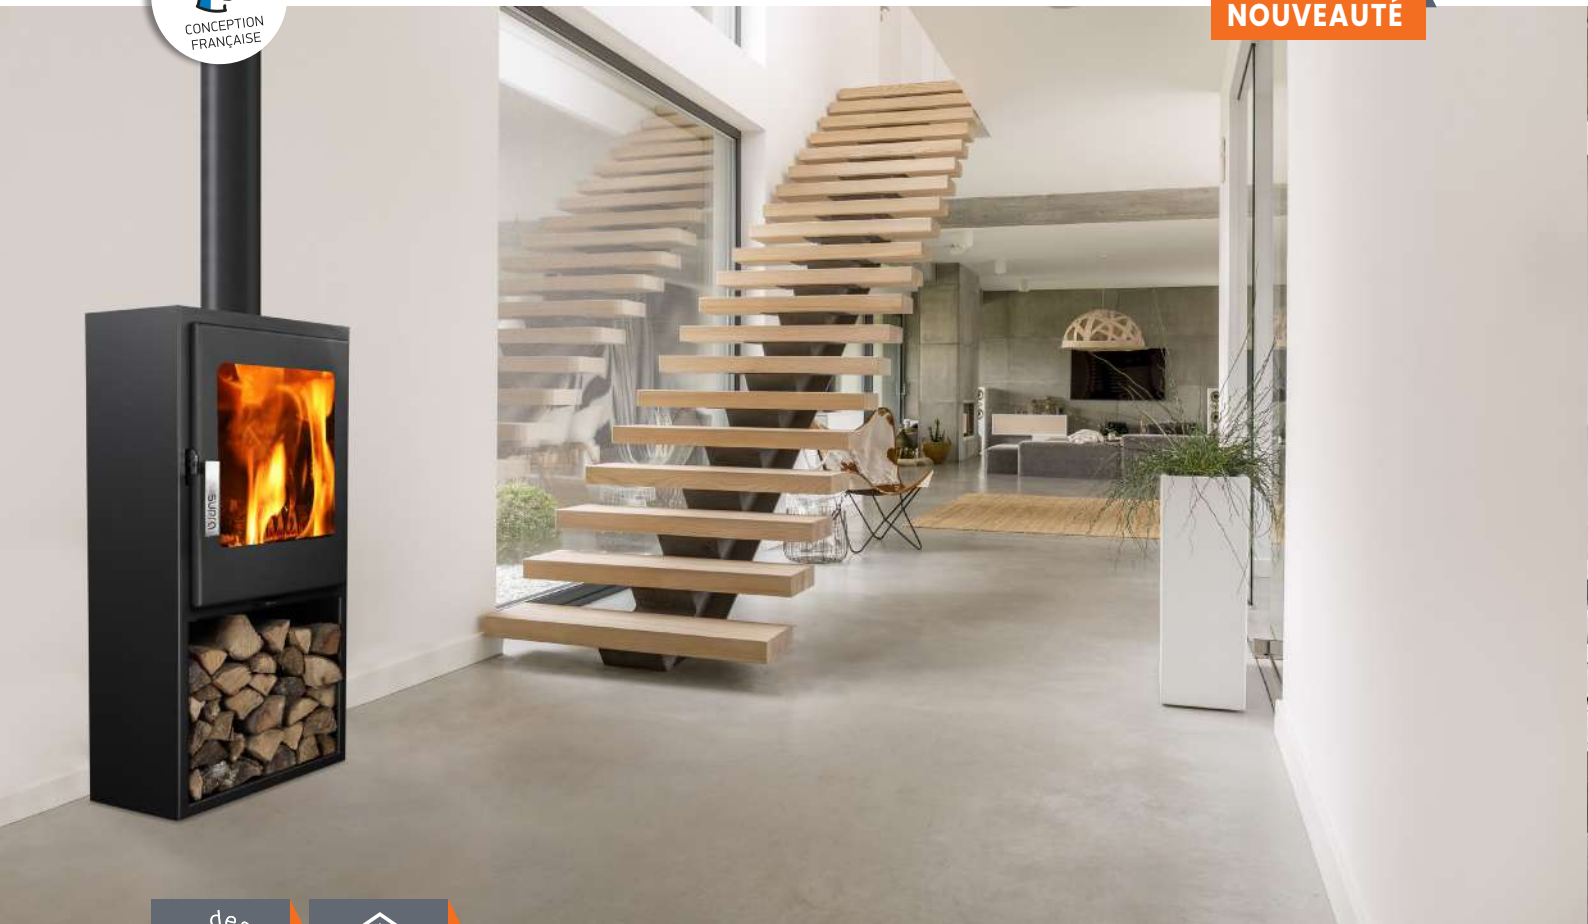

JACCO SUR BÛCHER

LE POËLE À BOIS QUI SUBLIME VOTRE INTÉRIEUR.

NOUVEAUTÉ

VISION HORIZONTALE | PROTECTION ARRIÈRE | SORTIE SUR LE DESSUS | SORTIE ARRIÈRE | CENDRIER ACCESSIBLE EN FONCTIONNEMENT | DÉFLECTEURS DÉMONTABLES

Taille des bûches (25 cm)

Habillage intérieur en vermiculite

Cendrier amovible et accessible en fonctionnement

Double combustion:

permet d'optimiser les performances en limitant la pollution liée à la combustion

Bûcher intégré

un stock malin, pour garder du bois à portée de mains.

Grille en fonte amovible

Système vitre propre

Sortie de fumées par le haut ou par l'arrière

Puissance nominale / plage de puissance (kW)	4,8 / 4 à 6
Taille de bûches standard (cm)	25
Taille de bûches maxi (cm)	30
Rendement (%)	77,6
Double combustion	Oui
CO (%) / particules fines (mg/Nm ³)	0,07 / 26
Flamme Verte	7 étoiles
Intérieur	Vermiculite et grille foyère en fonte amovible
Habillage	Acier peint haute température
Raccordement des fumées	Arrière ou dessus
Diamètre de buse des fumées (mm)	150
Buse de fumées	Mâle
Raccordement à l'air extérieur	De série
Diamètre de raccordement à l'air extérieur (cm)	10
Distance d'installation* arrière / latérale (cm)	30 / 30
CODE EAN / CODE PRODUIT	376 007 541148 0 / FR9010550B
Classe énergétique	A
Dimensions (cm) L x H x P	41,7 x 94,2 x 41,7